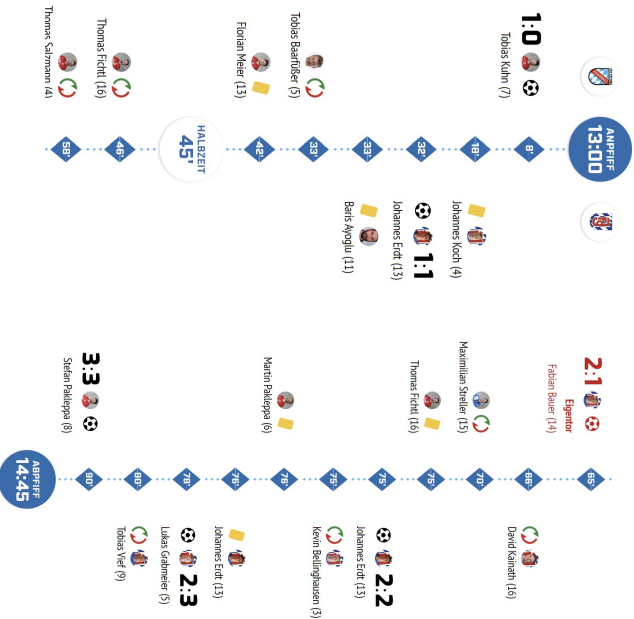

1. Spieltag
SA, 25.03.2023 / 13:00 Uhr

LIVE

3 : 3
(1:1)

TSV Peiting II

FC Isching