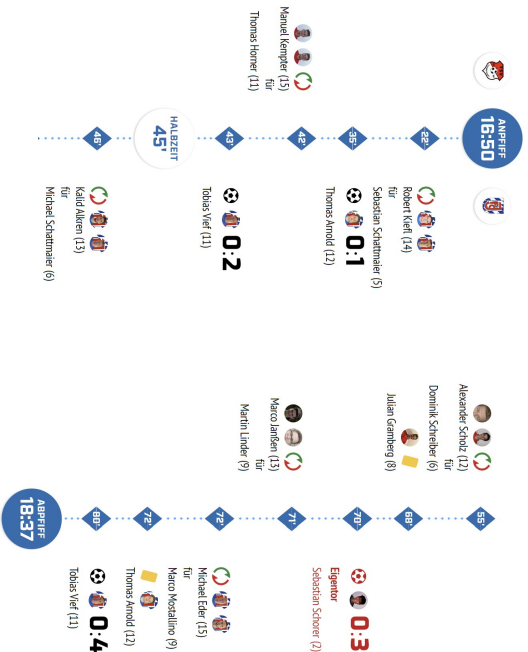

MEISTERRUNDE B-KLASSE GRUPPE C

1. Spieltag
SO, 26.03.2023 / 16:45 Uhr

0 : 4
(0:2)

SpVgg Strauch/Soslen II

FC Isching II