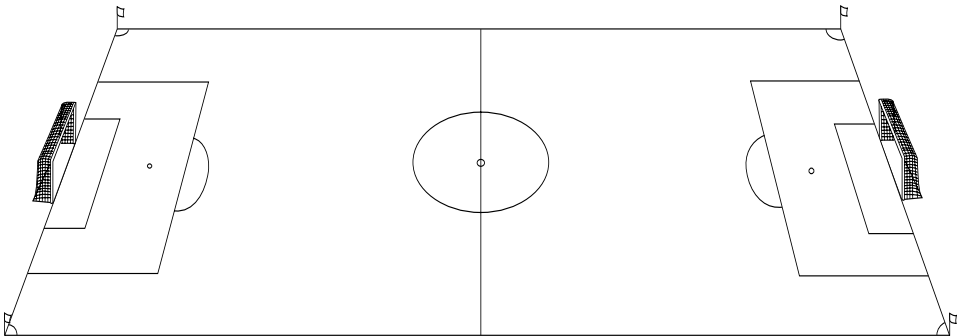

Kreisklasse Gruppe 8

Tabelle

Pl.	Verein	Spiele	S	U	N	Torverh.	Tordiff.	Pkt.	Trend
1	FC Issing	1	0	1	0	3 : 3	0	7	—
2	TSV 1882 Landsberg II	1	0	1	0	1 : 1	0	7	—
3	FC Weil	1	1	0	0	3 : 2	1	5	—
4	SV Fuchstal	1	0	1	0	1 : 1	0	5	—
5	FC Hofstetten	1	0	0	1	2 : 3	-1	4	▲
6	TSV Peiting II	1	0	1	0	3 : 3	0	3	▲
7									▼
8									▼

B-Klasse Gruppe 5

Tabelle

Pl.	Verein	Spiele	S	U	N	Torverh.	Tordiff.	Pkt.	Trend
1	FC Issing II	1	1	0	0	4 : 0	4	7	—
2	VfL Denklingen II	1	0	1	0	3 : 3	0	7	—
3	FC Wildsteig/Rottenbuch III	1	0	1	0	1 : 1	0	7	—
4	FA.D. Birkland	1	0	1	0	3 : 3	0	5	—
5	FC Seestall	1	0	1	0	1 : 1	0	3	—
6	SpVgg Sbruck/Ssoien II	1	0	0	1	0 : 4	0	2	—
7									—
8									—